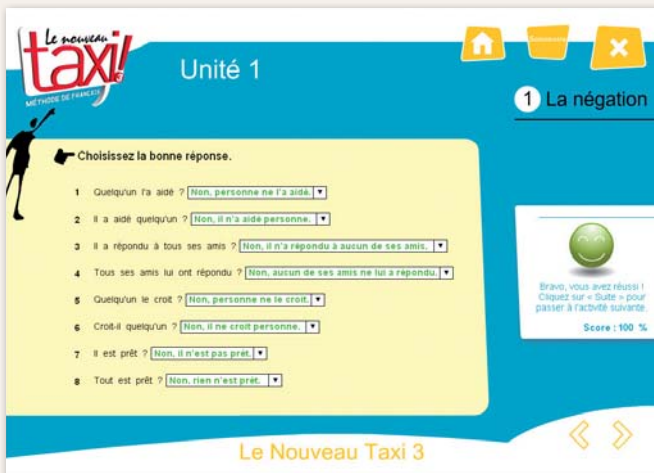

■ Écran d'accueil

■ Audio élève*

Enregistrements
des documents déclencheurs

* lisible sur ordinateur au format MP3

■ Activités interactives*

■ Un portfolio imprimable par unité

Configurations minimales requises :